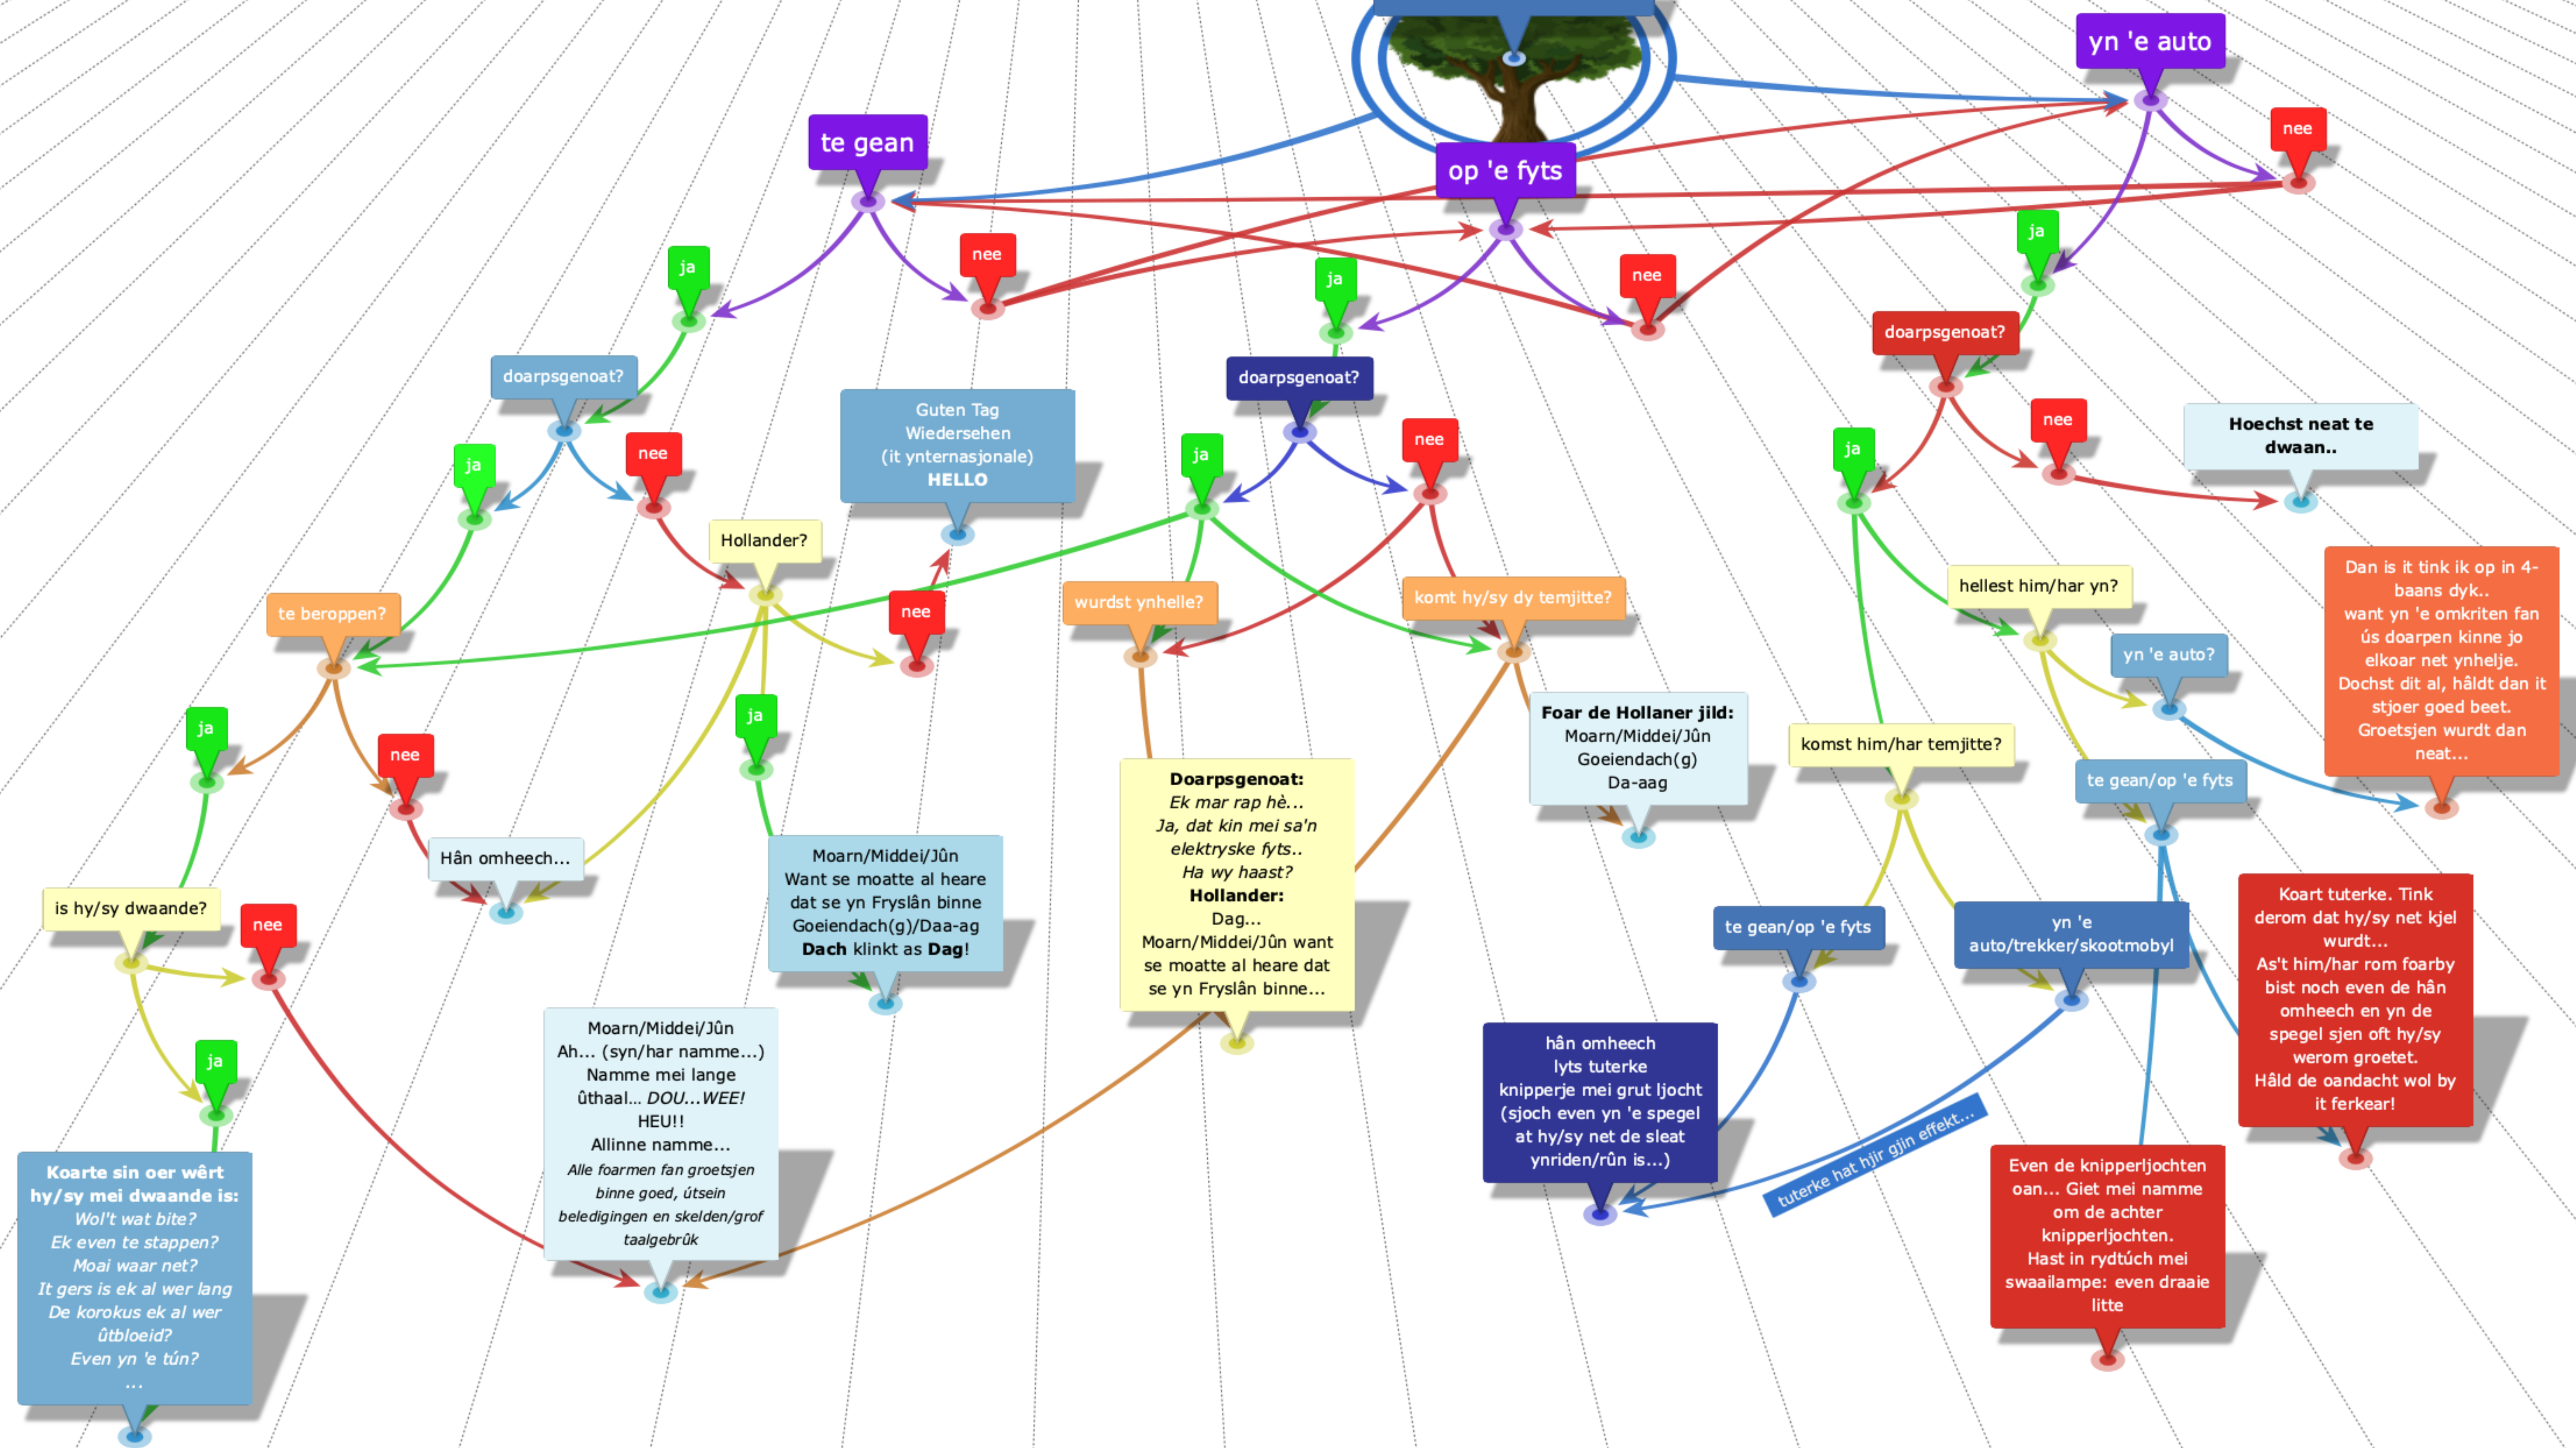

Groetnisbeam

Koarte sin oer wêrt hy/sy mei dwaande is:
Wol't wat bite?
Ek even te stappen?
Moai waar net?
It gers is ek al wer lang
De korokus ek al wer útbloed?
Even yn 'e tún?
...